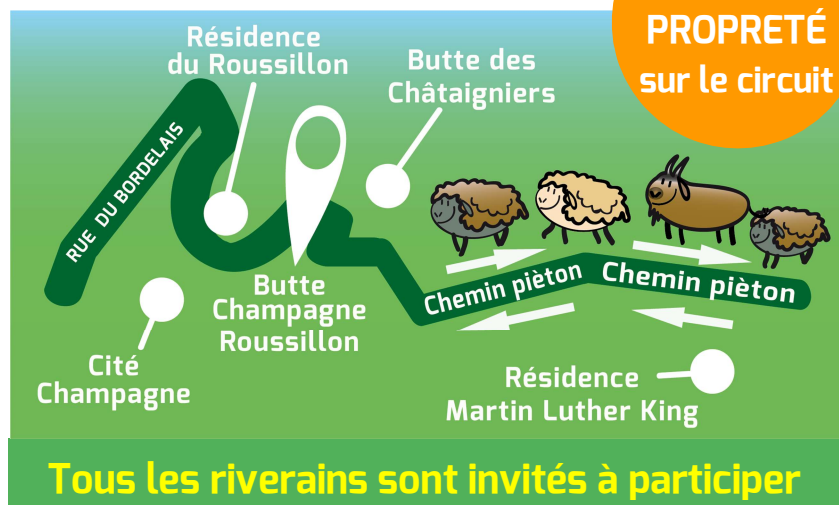

Défilé urbain avec les brebis et les chèvres

autour de la butte Champagne-Roussillon

Comm * MF - illust PV - 17.03.2025

Mercredi 2 avril

**RDV à partir de 13h30
aire de jeux Roussillon**

Programme

- 13h30 > 14h30
Jeux et animations
- 15h • Départ du défilé
- 17h • Thé de l'amitié

**OPÉRATION
PROPRETÉ
sur le circuit**

Tous les riverains sont invités à participer

En partenariat avec
La Maison de quartier des Coteaux et Le Colporteur