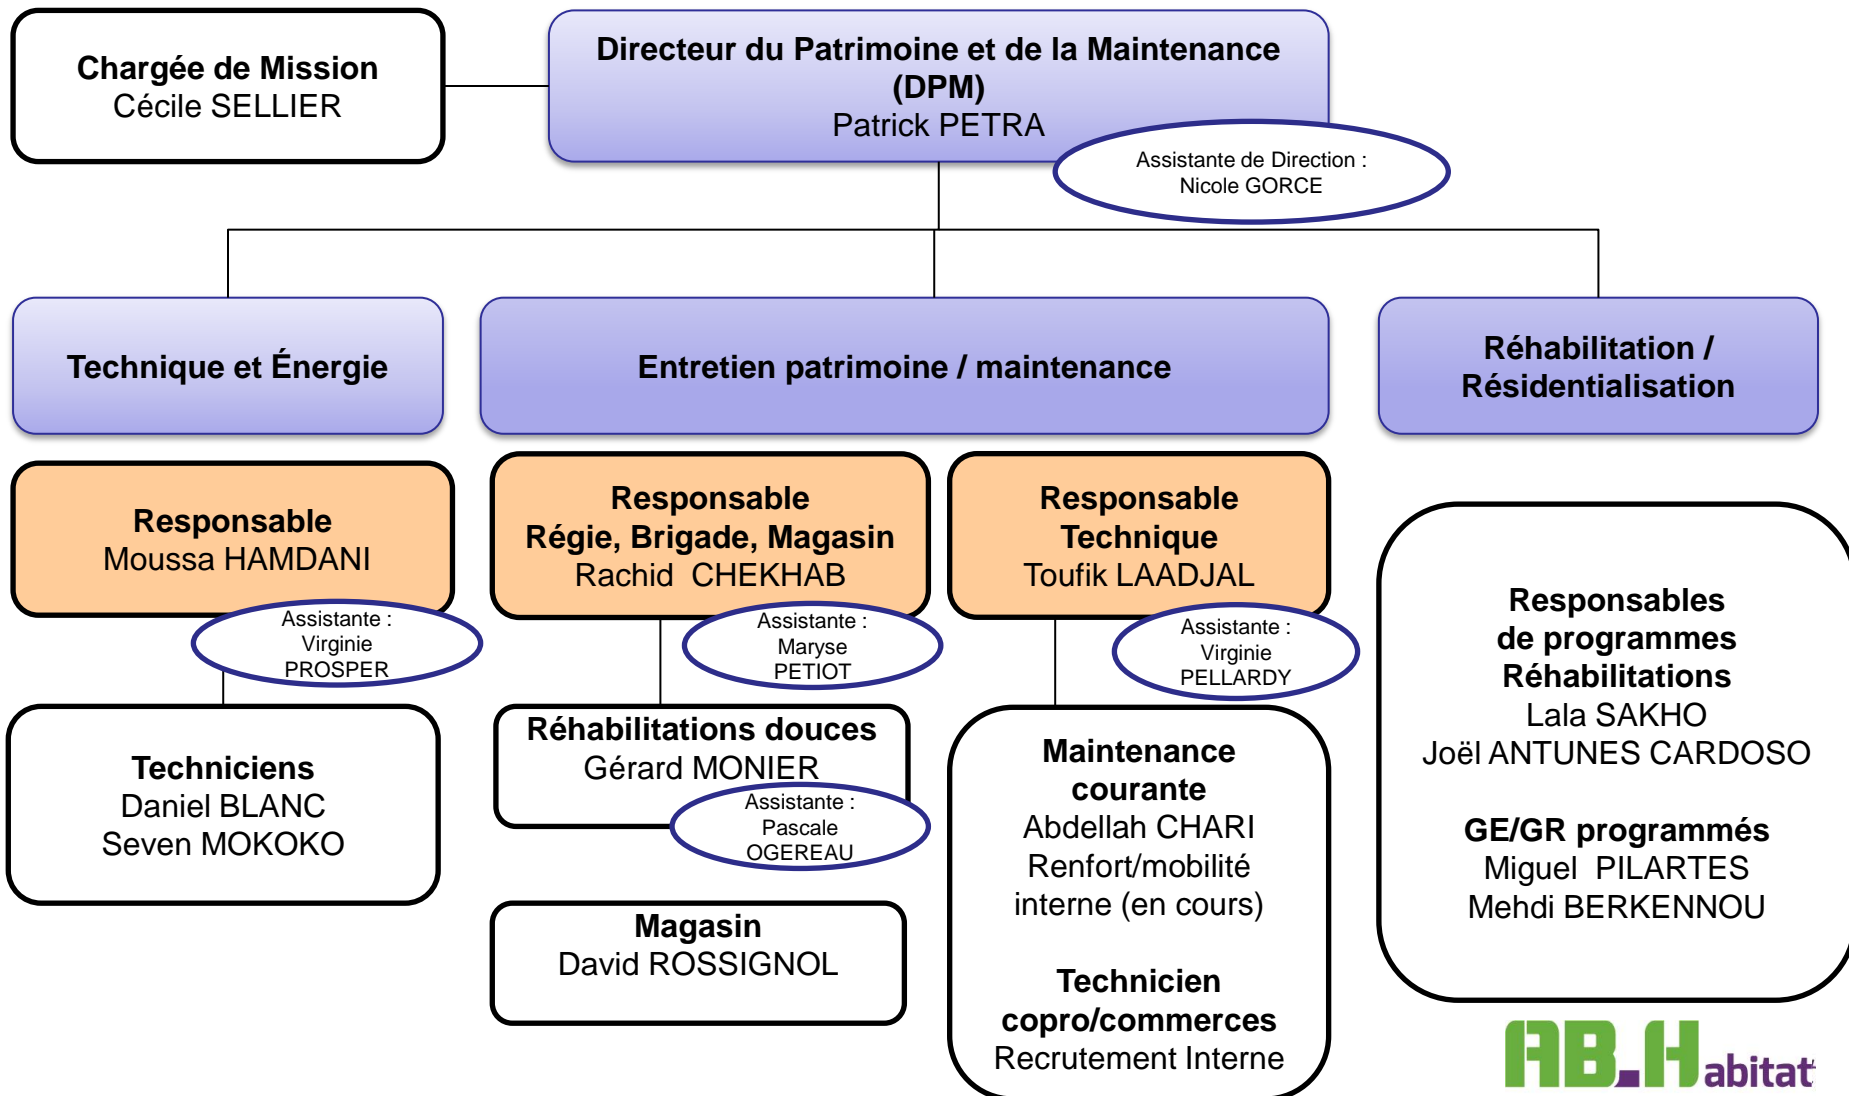

DIRECTION DU PATRIMOINE ET DE LA MAINTENANCE