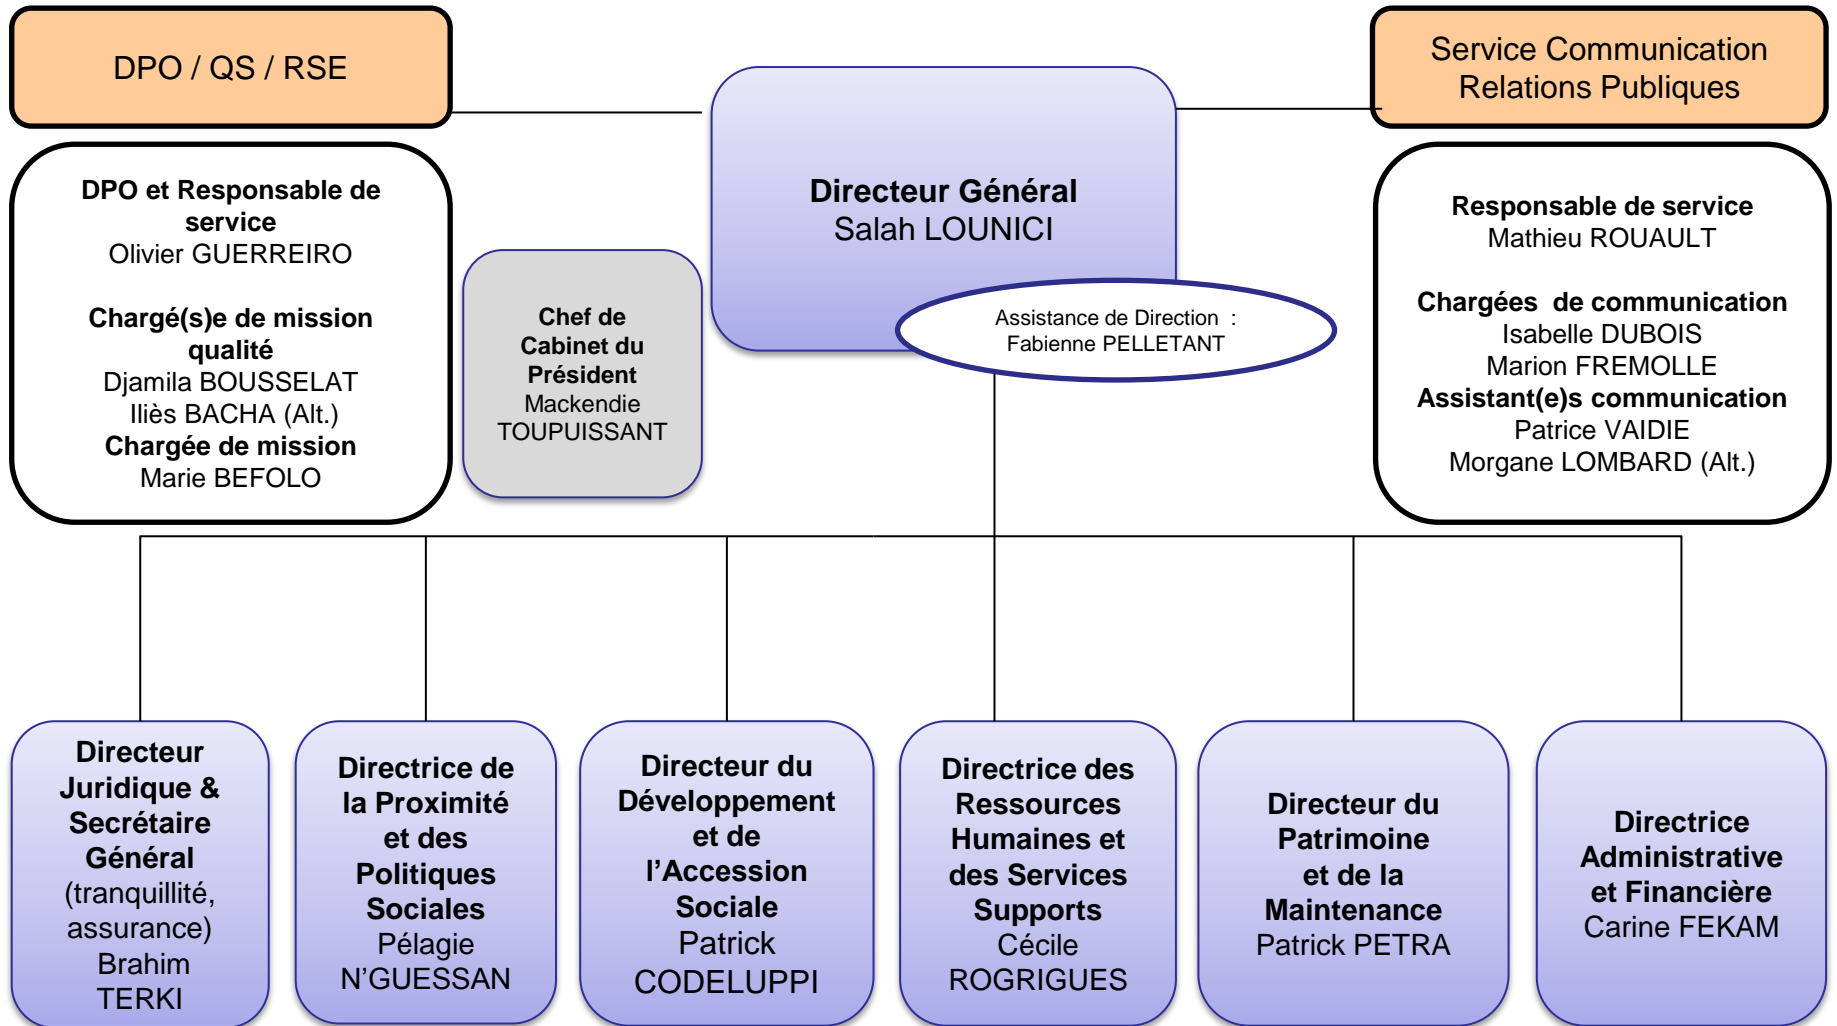

DIRECTION GÉNÉRALE & DIRECTIONS FONCTIONNELLES

DIRECTION JURIDIQUE, SECRÉTARIAT GÉNÉRAL TRANQUILLITÉ, ASSURANCES, SINISTRES

DIRECTION DES RESSOURCES HUMAINES ET DES SERVICES SUPPORTS

DIRECTION DU DEVELOPPEMENT ET DE L'ACCESSION SOCIALE

**Directrice de la Proximité et des Politiques
Sociales (DPPS)**
Pélagie NGUESSAN

**Chargé de mission
gardiennage**
Jacky KINTANEL

Assistantes de Direction :
Laura FOUQUERAY
Liliane HALLERY

**Responsable
Logement**
Pascale LAURENT